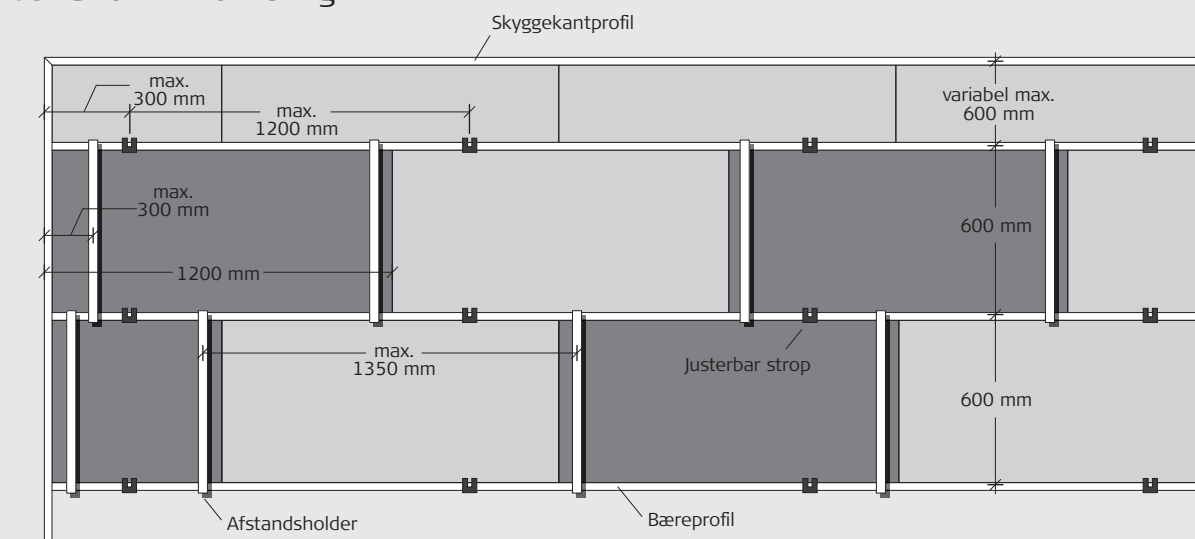

Et loft med stor fleksibilitet

Enkelt at montere – og delvist demonterbart

I det nedhængte T35-specialskinnesystem monterer du Trolldtekt akustikpladerne uden brug af værktøj eller skruer. Du får et delvist demonterbart loft.

Flere farvemuligheder

Du kan selv vælge, om Trolldtekt akustikpladerne skal være i natur, standardfarver eller specialfarver. Skinnesystemet kan du som standard få i farven hvid, og vi kan desuden levere systemet i sort eller galvaniseret stål på bestilling.

Kombinér med ventilation

Systemløsningen Trolldtekt ventilation passer også ind i de langsgående T35-skiner. På den måde kan du sikre frisk luft uden træk – og skjule de tekniske installationer over loftet.

Akustikplader med reduceret CO₂-aftryk

Du kan vælge Trolldtekt akustikplader baseret på cement-typen FUTURECEM™. Trolldtekt baseret på FUTURECEM har over hele produktets livscyklus et CO₂-aftryk, som er henholdsvis 26 og 38 procent lavere end for Trolldtekt baseret på grå og hvid cement.

Illustration – montering

SIGNATURER

Ikke-demonterbar plade

Demonterbar plade

Du monterer Trolldtekt akustikpladerne i det nedhængte T35-specialskinnesystem uden brug af værktøj eller skruer. De medfølgende afstandsholdere klikkes fast på skinnerne, så pladerne ligger stabilt. Du får samtidig et delvist demonterbart loft, hvor du let kan fjerne cirka hver anden akustikplade for at tilse installationer over akustikloftet. På illustrationen ovenfor kan du se, hvilke akustikplader der er demonterbare (markeret med lys grå).

Dette dokument afspejler Trolldtekts viden om certificeringer, standarder og produkter på udgivelsestidspunktet.

Der kan ikke udledes nogen rettigheder af dette dokument. Der tages forbehold for ændringer, taste- og trykfejl.

Den nyeste version kan findes online ved at scanne QR-koden.