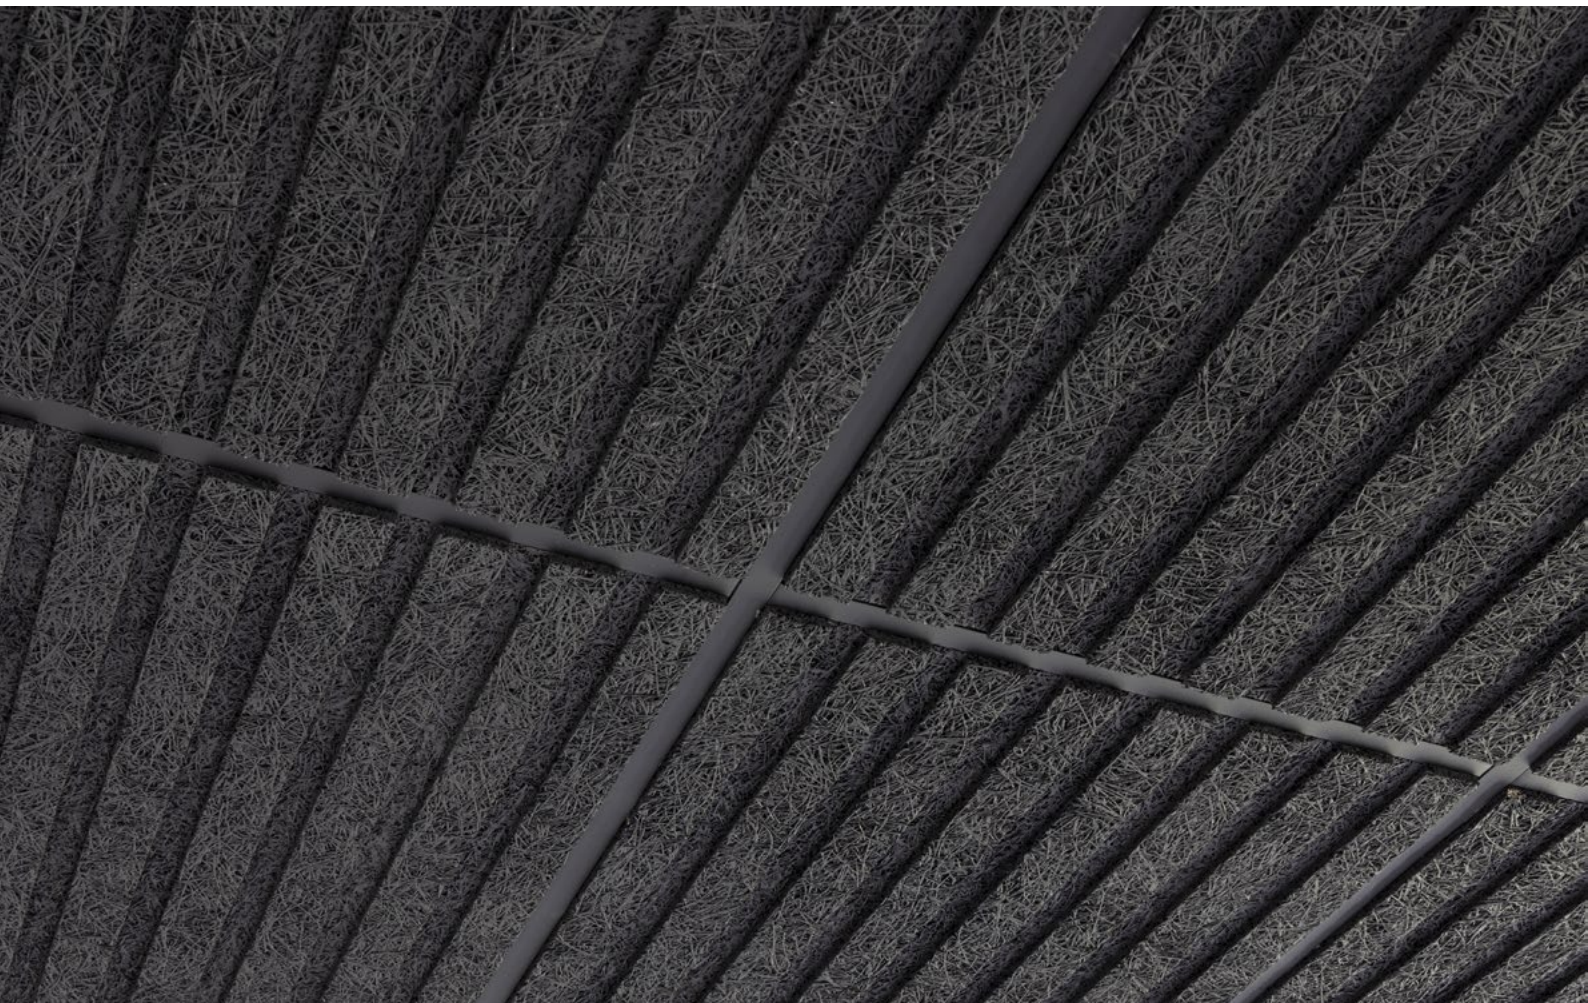

Troldekt® tiles T24

Et fleksibelt akustikloft, som giver rummet elegance

God akustik og karakterfuldt design – med et demonterbart loft

Når du vælger Troldtekt tiles T24, opnår du et rum med god akustik og elegante mønstre. Samtidig får du et nedhængt og fuldt demonterbart loft, så det er let at tilse montering og installationer over akustikloftet.

Troldtekt tiles T24 er et supplement til Troldtekts prisbelønnede designserie. Til forskel fra de øvrige produkter i serien monterer du løsningen i et synligt T24-skinnesystem – uden brug af værktøj eller skruer. På den måde er loftet også let at demontere. Akustikpladerne til løsningen er en tilpasset 25 mm-variant af designløsningen Troldtekt tiles.

Troldtekt tiles har fræsede spor i overfladen, så der på hver plade opstår et mønster af rektangulære felter.

Vælger du kvadratiske akustikplader, kan du dreje udvalgte plader 90 grader, så du bryder mønstret og får større variation hen over loftsfladen.

På alle akustikpladens fire sider er fræset et halvt spor. Når du monterer to plader ved siden af hinanden, opstår derfor et ekstra spor, som passer til T24-skinnen. Skinnerne bliver trukket op i loftet, så loftet får et næsten sømløst udtryk – selv med de synlige T24-skinner.