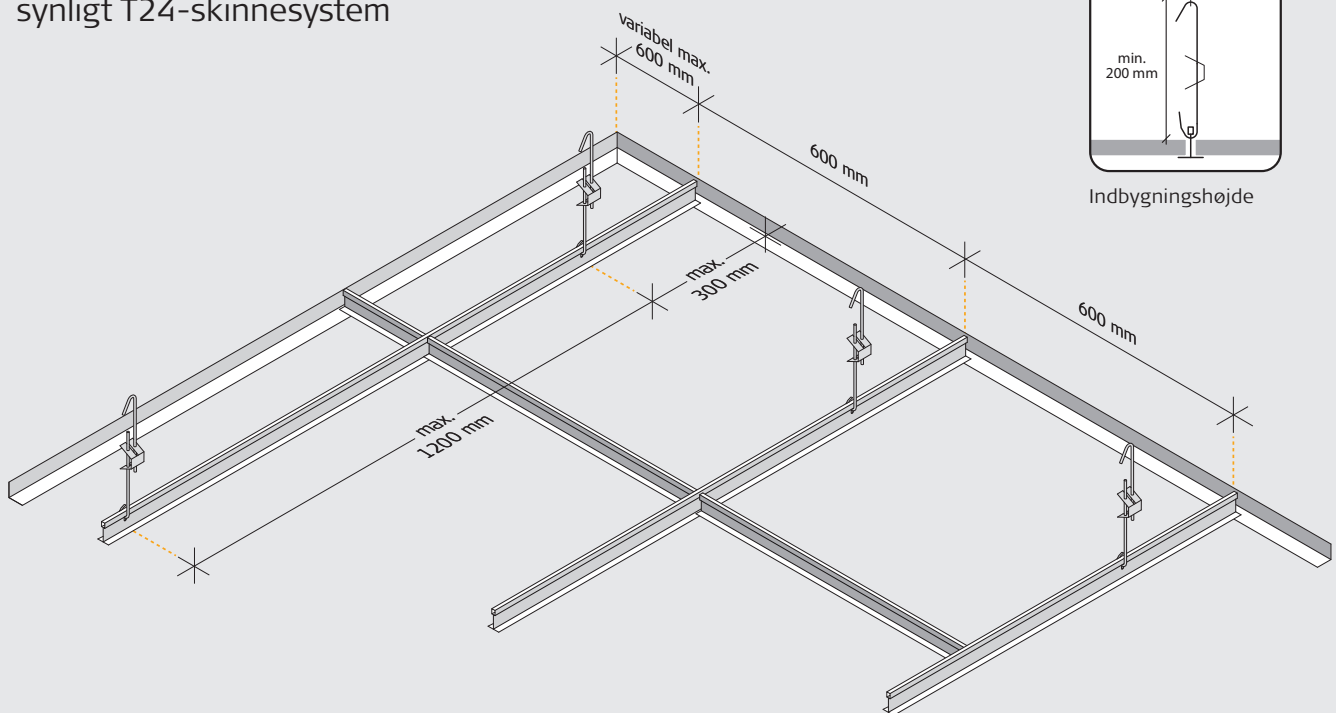

Et loft med stor fleksibilitet

Enkelt at montere og demontere

I det nedhængte T24-skinnesystem monterer du Trolldtekt akustikpladerne uden brug af værktøj eller skruer. Det betyder, at du får et fuldt demonterbart loft.

Vælg selv mønster

Du vælger selv, om hver akustikplade til løsningen skal have 4 eller 7 fræsedede spor. Der er fræset et halvt spor på alle fire sider af pladen, så når to plader monteres ved siden af hinanden, opstår der derfor et spor, der passer til T24-profilen. Hvis du drejer udvalgte plader, kan loftet få et mere varieret udtryk.

Bredt udvalg af farver

Du kan få akustikpladerne til Trolldtekt tiles T24 i natur og malet i alle standardfarver. Alle varianterne er Cradle Certified® på guldniveau.

Akustikplader med reduceret CO₂-aftryk

Du kan vælge Trolldtekt akustikplader baseret på cement-typen FUTURECEM™. Trolldtekt baseret på FUTURECEM har over hele produktets livscyklus et CO₂-aftryk, som er henholdsvis 26 og 38 procent lavere end for Trolldtekt baseret på grå og hvid cement.

Montering på nedhængt, synligt T24-skinnesystem

T24-skinnesystem

I det nedhængte T24-skinnesystem monterer du Trolldtekt akustikpladerne uden brug af værktøj eller skruer i synlige bære- og tværprofiler. Det betyder, at du får et fuldt demonterbart loft.

Dette dokument afspejler Trolldtekts viden om certificeringer, standarder og produkter på udgivelsestidspunktet.

Der kan ikke udledes nogen rettigheder af dette dokument. Der tages forbehold for ændringer, taste- og trykfejl.

Den nyeste version kan findes online ved at scanne QR-koden.