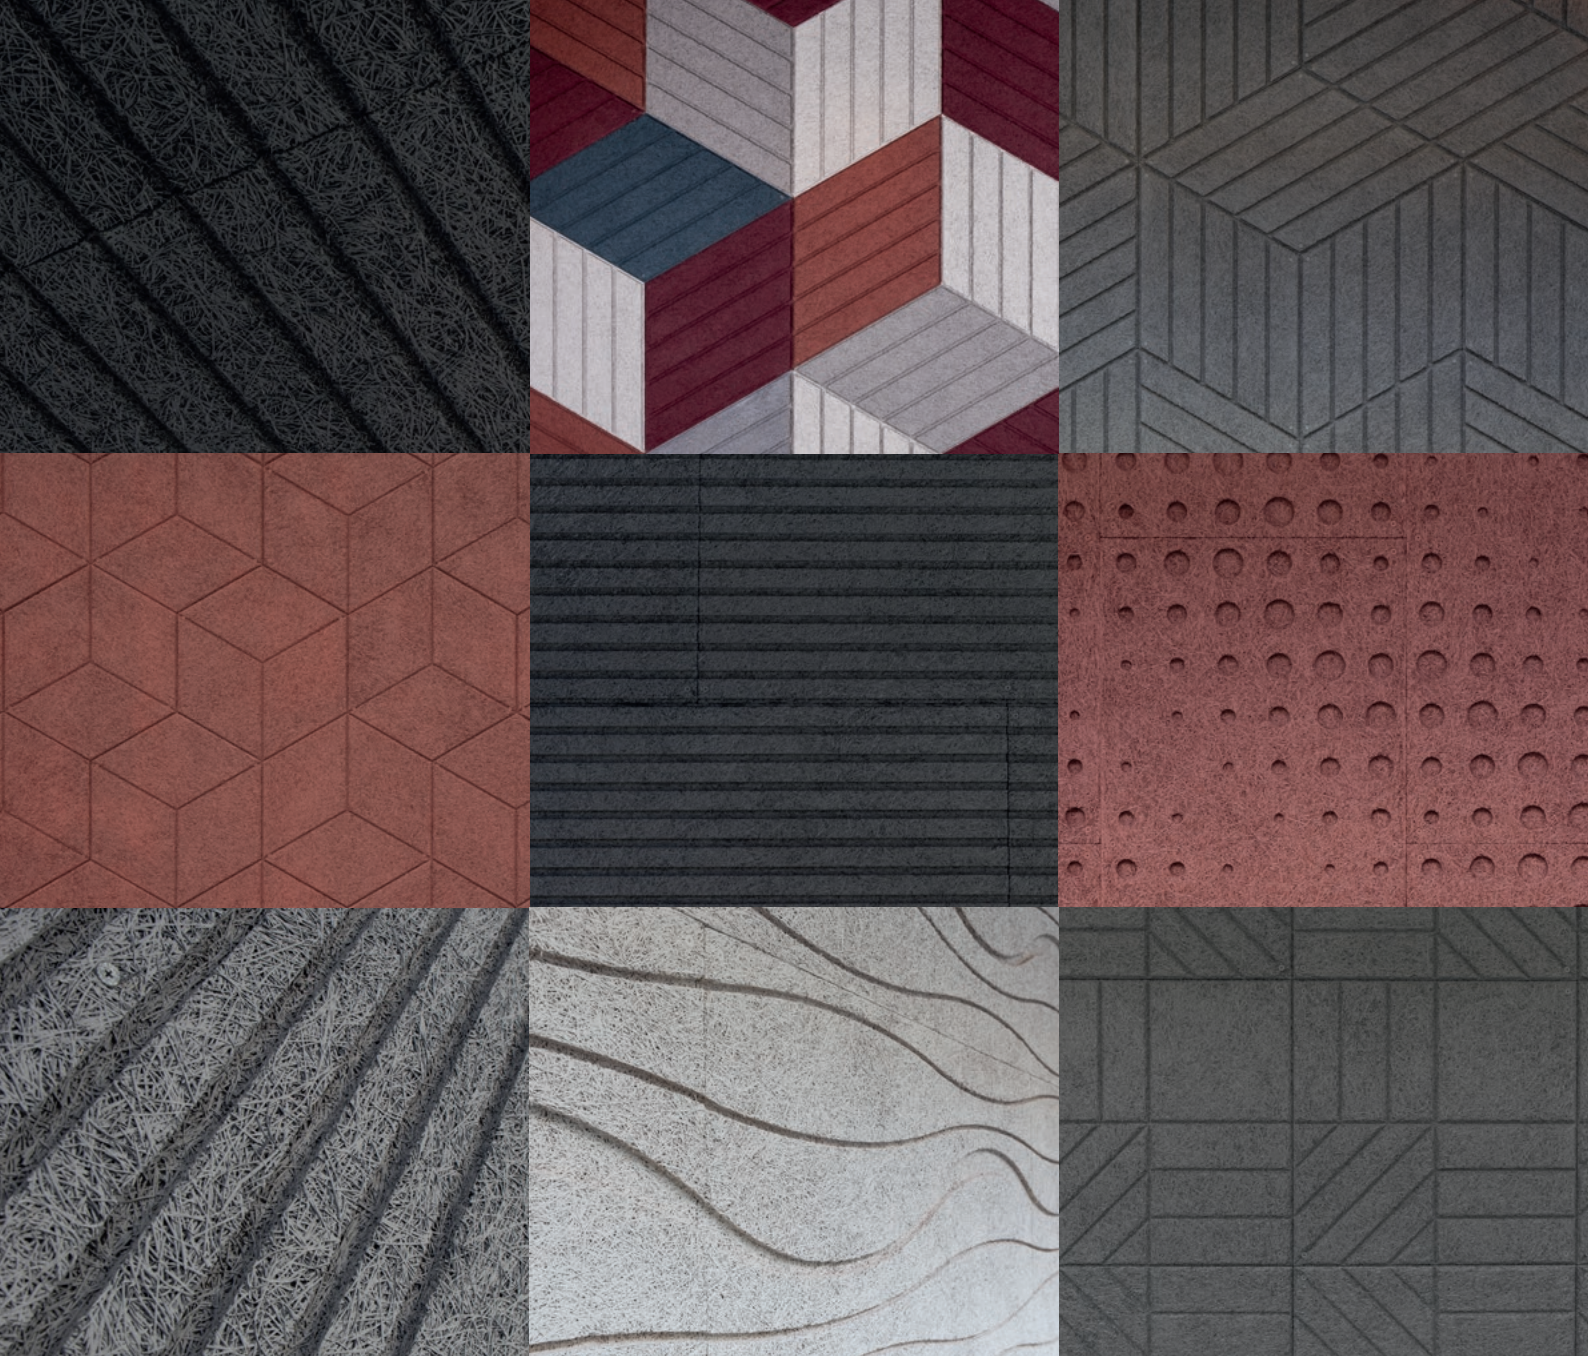

Troldekt® designløsninger

Troldekt v-line 1way og 2way er nye løsninger i Troldekts designserie. Den oprindelige serie af designløsninger har modtaget en række priser og udmærkelser.

Når du vælger Troldekt designløsninger, får du stor frihed til at kombinere god akustik og et sundt indeklima med et karakterfuldt udtryk. Du kan skabe dine egne mønstre og rytmer i designet – og du kan variere og skalere de enkelte designløsninger.

Designløsningerne er industrielt produceret med for eksempel fræsede spor i overfladen, mønstre eller særlige dimensioner. Alle løsningerne er designet til at give oplevelsen af gennemgående sammenhæng på lofter eller vægge. Det handler kort sagt ikke om pladen, men om fladen.