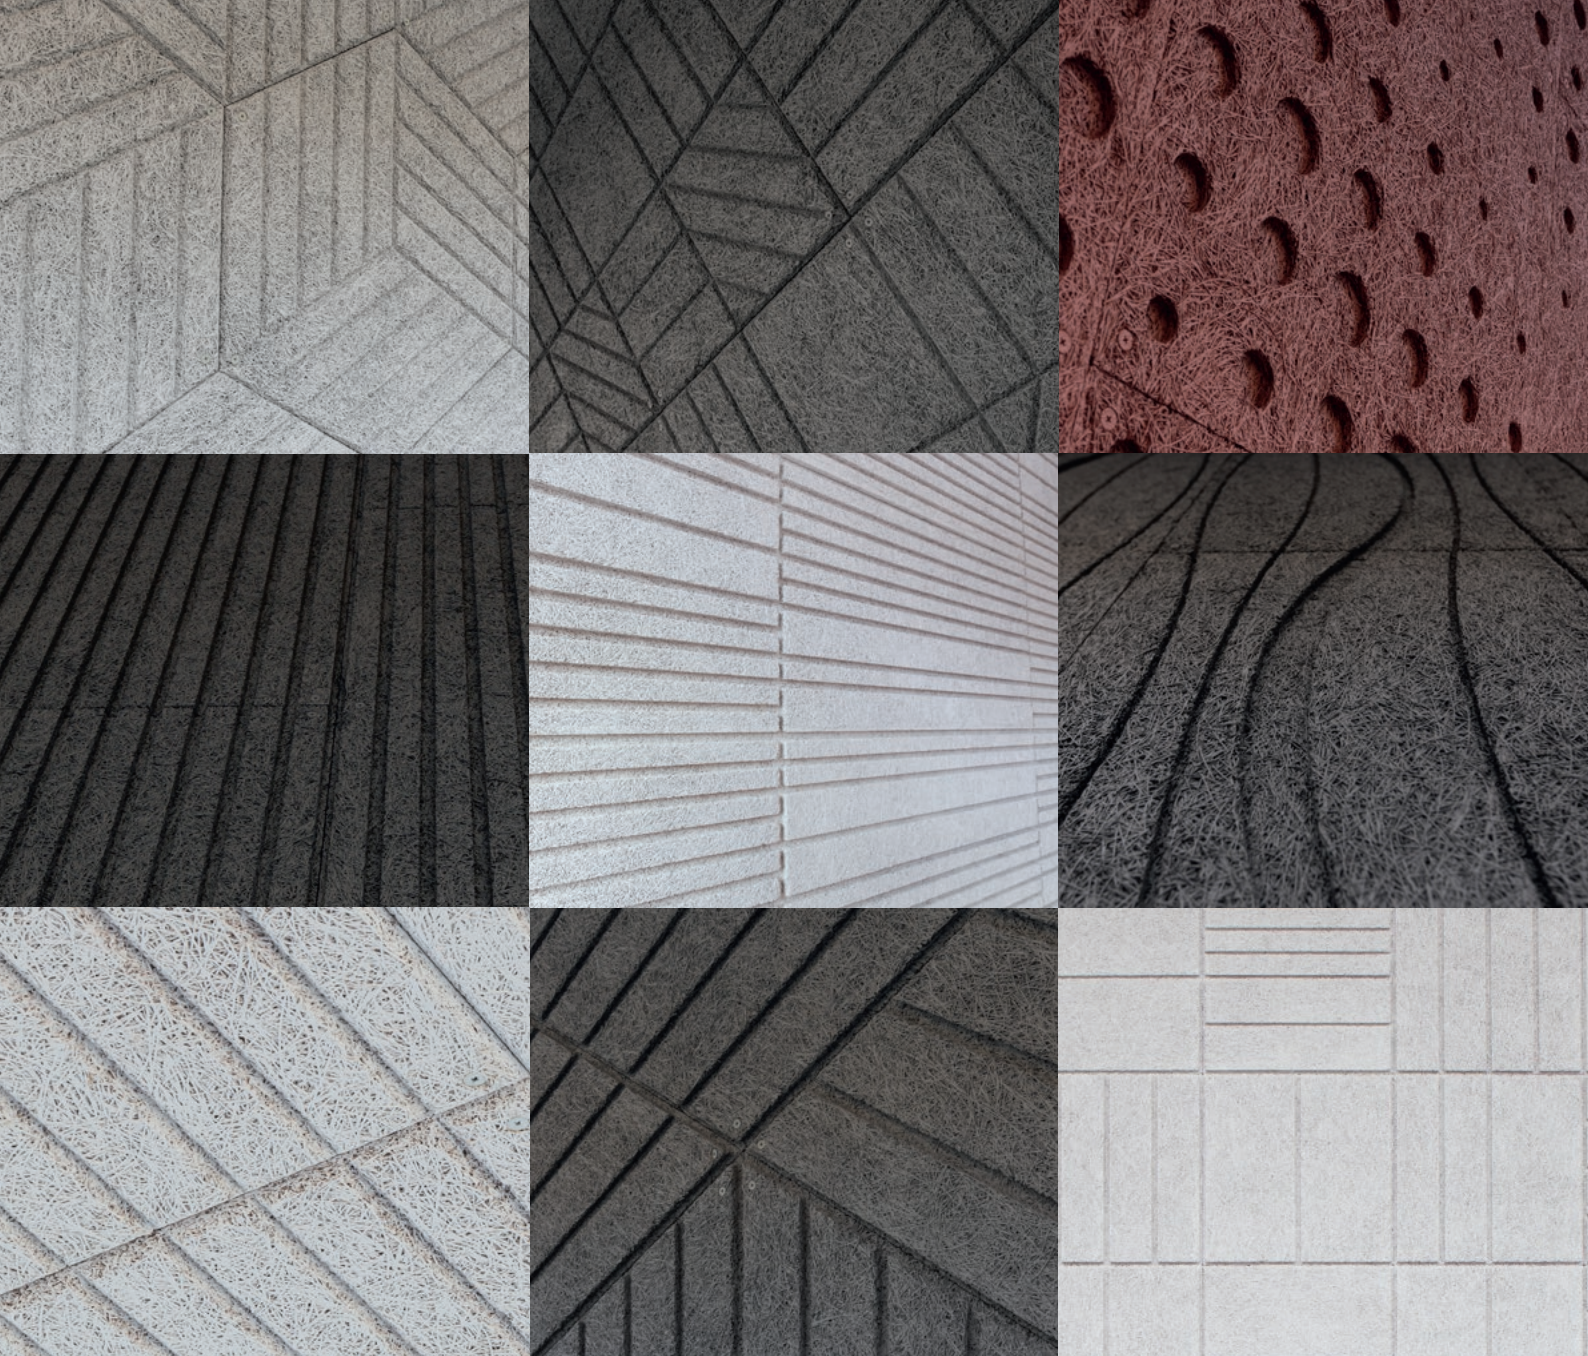

Troldtekt® v-line – priser og udmærkelser

German Design Award 2023

Troldtekt v-line var blandt vinderne af den prestigefyldte German Design Award 2023. Akustikpladerne modtog prisen i kategorien Excellent Product Design – Building and Elements.

Årets Boligfavorit 2022

De besøgende på det danske boligmedie idenyt.dk har kåret Troldtekt v-line som "Årets Boligfavorit 2022". Designløsningen vandt førstepladsen i kategorien indeklima.